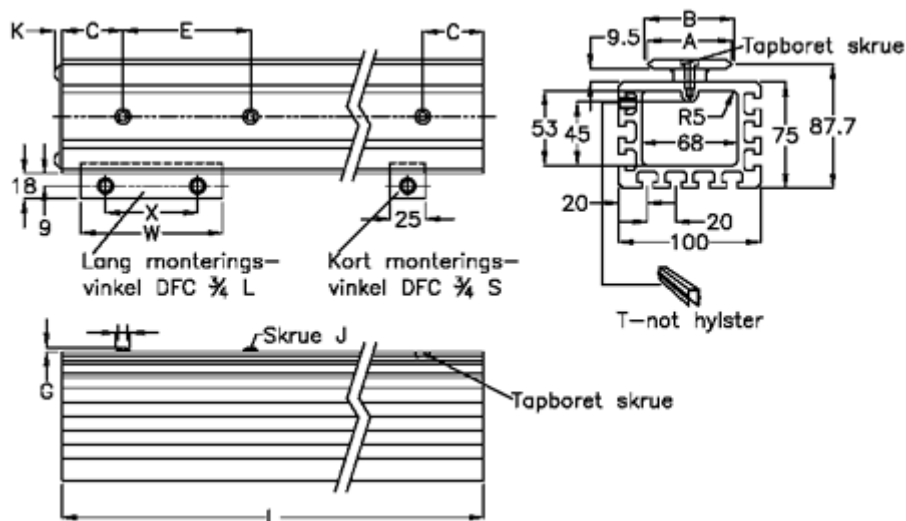

Varenummer: 0571349462

Beskrivelse: Hepco GV3 bjælkeskinne SB M 44 L4946 P2

Mål

| | | | |
|----------|------------|-----------------------|---------|
| A | = 44 | K | = 5.5 |
| B | = 44.81 | Kort monteringsvinkel | = DFC4L |
| C | = 43 | L | = 4946 |
| E | = 90 | Lang monteringsvinkel | = DFC4S |
| For leje | = AU 44 34 | Præcisionstype | = P2 |
| G | = 3.3 | vægt kg/1000 | = 10.0 |
| H | = 10.5 | W | = 100 |
| J | = M6 | x | = 65 |